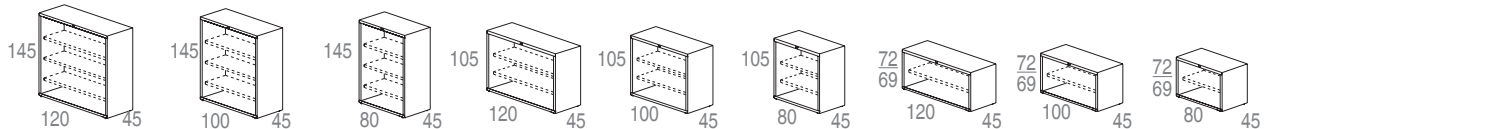

AMT-E145.120 · AMT-E145.100 · AMT-E145.080 · AMT-E105.120 · AMT-E105.100 · AMT-E105.080 · AMT-E069.120 · AMT-E069.100 · AMT-E069.080 · AMT-E072.120 · AMT-E072.100 · AMT-E072.080