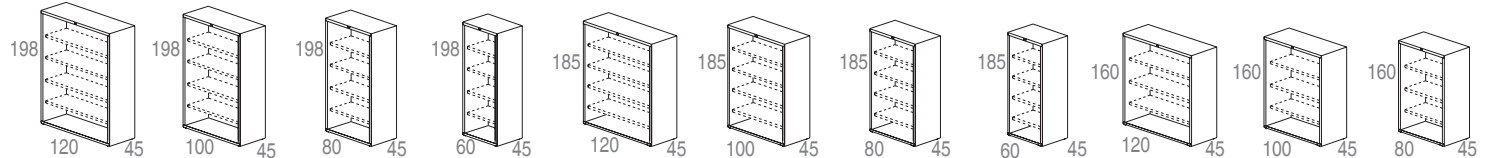

Estanterías / Tablettes / Shelf Units

AMT-E198.120 · AMT-E198.100 · AMT-E198.080 · AMT-E198.060 · AMT-E185.120 · AMT-E185.100 · AMT-E185.080 · AMT-E185.060 · AMT-E160.120 · AMT-E160.100 · AMT-E160.080