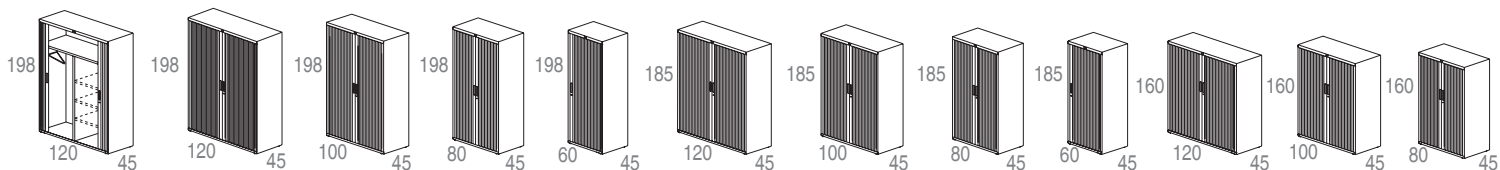

[PV+]

PV-R-198.120 · PV-198.120 · PV-198.100 · PV-198.080 · PV-198.060 · PV-185.120 · PV-185.100 · PV-185.080 · PV-185.060 · PV-160.120 · PV-160.100 · PV-160.080

PV-145.120 · PV-145.100 · PV-145.080 · PV-105.120 · PV-105.100 · PV-105.080 · PV-069.120 · PV-069.100 · PV-069.080 · PV-050.120 · PV-050.100 · PV-050.080 · PV-050.060 · PV-072.120 · PV-072.100 · PV-072.080

Estantes - Étagères - Shelves
120.....PV-E120
100.....PV-E100
80.....PV-E080
60.....PV-E060

Estante corto para PV-R198.120
Étagères court pour PV-R198.120
Short shelf for PV-R198.120
PV-E32

Divisor estante (negro)
Diviseur étagère (noir)
Shelf divider (black)
QDV