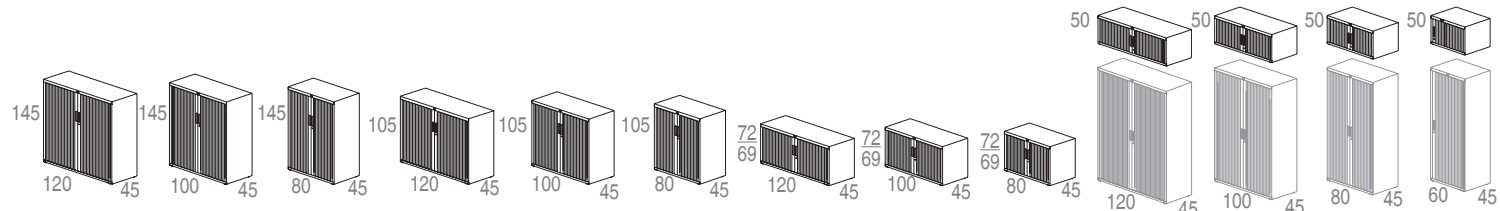

[PV+]

PV-R-198.120 · PV-198.120 · PV-198.100 · PV-198.080 · PV-198.060 · PV-185.120 · PV-185.100 · PV-185.080 · PV-185.060 · PV-160.120 · PV-160.100 · PV-160.080

PV-145.120 · PV-145.100 · PV-145.080 · PV-105.120 · PV-105.100 · PV-105.080 · PV-069.120 · PV-069.100 · PV-069.080 · PV-050.120 · PV-050.100 · PV-050.080 · PV-050.060 · PV-072.120 · PV-072.100 · PV-072.080

Estantes - Étagères - Shelves
120.....PV-E120
100.....PV-E100
80.....PV-E080
60.....PV-E060

Estante corto para PV-R198.120
Étagères court pour PV-R198.120
Short shelf for PV-R198.120
PV-E32

Divisor estante (negro)
Diviseur étagère (noir)
Shelf divider (black)
QDV