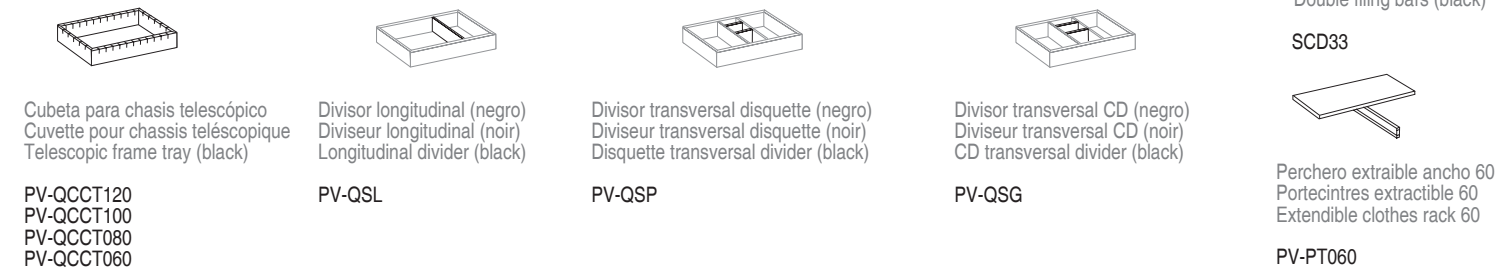

Estantes - Étagères - Shelves
120.....PV-E120
100.....PV-E100
80.....PV-E080
60.....PV-E060

Estante corto para PV-R198.120
Étagères court pour PV-R198.120
Short shelf for PV-R198.120
PV-E32

Divisor estante (negro)
Diviseur étagère (noir)
Shelf divider (black)
QDV

Bandejas telescópicas
Étagères de consultation
Roll out tray
120....PV-BT120
100....PV-BT100
80....PV-BT080
60....PV-BT060

Bastidores telescópicos antivuelco
Chassis télescopique antibasculème
Roll out frame anti-tilt
120....PV-ET120
100....PV-ET100
80....PV-ET080
60....PV-ET060

Soporte carpetas simple
Separateurs simple (noir)
Simple filing bars (black)
SC33

Cubeta para chasis telescópico
Cuvette pour chassis télescopique
Telescopic frame tray (black)
PV-QCCT120
PV-QCCT100
PV-QCCT080
PV-QCCT060