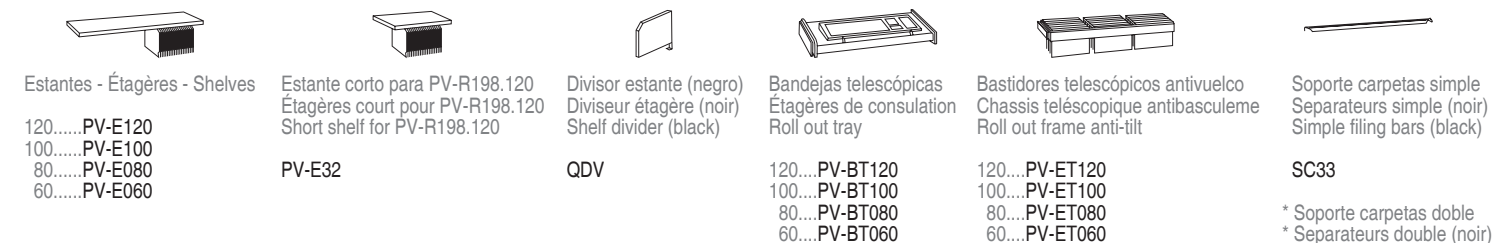

[PV+]

PV-R-198.120 · PV-198.120 · PV-198.100 · PV-198.080 · PV-198.060 · PV-185.120 · PV-185.100 · PV-185.080 · PV-185.060 · PV-160.120 · PV-160.100 · PV-160.080

PV-145.120 · PV-145.100 · PV-145.080 · PV-105.120 · PV-105.100 · PV-105.080 · PV-069.120 · PV-069.100 · PV-069.080 · PV-050.120 · PV-050.100 · PV-050.080 · PV-050.060 · PV-072.120 · PV-072.100 · PV-072.080

Estantes - Étagères - Shelves
120.....PV-E120
100.....PV-E100
80.....PV-E080
60.....PV-E060

Estante corto para PV-R198.120
Étagères court pour PV-R198.120
Short shelf for PV-R198.120
PV-E32

Divisor estante (negro)
Diviseur étagère (noir)
Shelf divider (black)
QDV

Soporte carpetas simple
Separateurs simple (noir)
Simple filing bars (black)
SC33

Cubeta para chasis telescópico
Cuvette pour chassis télescopique
Telescopic frame tray (black)
PV-QCCT120
PV-QCCT100
PV-QCCT080
PV-QCCT060

Divisor transversal CD (negro)
Diviseur transversal CD (noir)
CD transversal divider (black)
PV-QSG

Perchero extraíble ancho 60
Portecintres extractible 60
Extendible clothes rack 60
PV-PT060

* Sólo para componer en PV-ET120, 3 hileras frontales de carpetas DIN-A4 / Uniquement pour composer, 3 rangées frontaux des DS DNI-A4 dans PV-ET120 / Only to set 3 DIN-A4 frontal rows in frame PV-ET120