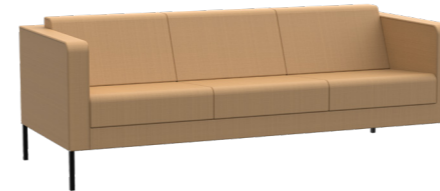

The quality and comfort of the collection is defined by its interior, showing on the outside an impeccable and elegant design. The legs in each corner are made of aluminium alloy and triangular design of the highest quality.

La generosidad y CALIDAD de los materiales empleados en su fabricación proporcionan CONFORT y resistencia a esta colección.

Los sofás Quadrat están disponibles en una, dos y tres plazas con estructura interior de madera y bastidor metálico de muelles INDEPENDIENTE para cada plaza, tapizado con cojines individuales de asiento y respaldo DESENFUNDABLES.

delaoliva

COLECCIÓN QUADRAT · QUADRAT COLLECTION

SOFAS QUADRAT / QUADRAT SOFAS

Sofá una plaza con patas de aleación de aluminio.
One-seat sofa with aluminium alloy legs.

Q1SP

Sofá dos plazas con patas de aleación de aluminio.
Two-seat sofa with aluminium alloy legs.

Q2SP

Sofá tres plazas con patas de aleación de aluminio.
Three-seat sofa with aluminium alloy legs.

Q3SP

MESAS QUADRAT / QUADRAT TABLES

RECTANGULAR TABLE

Mesa Haya. 1200x800x310h mm.
Beech table. 1200x800x310h mm.