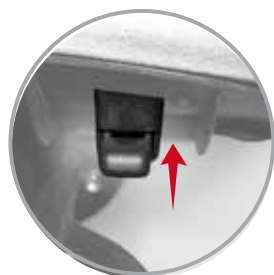

Manual de instrucciones

NEW PASSION TOP

Regulación lumbar

Asiento alto confort
con regulación en profundidad

Respaldo regulable

Tensión del respaldo

Mecanismo Syncro 5P

Altura del asiento

Brazo 2D

Opcional Brazo regulable 4D