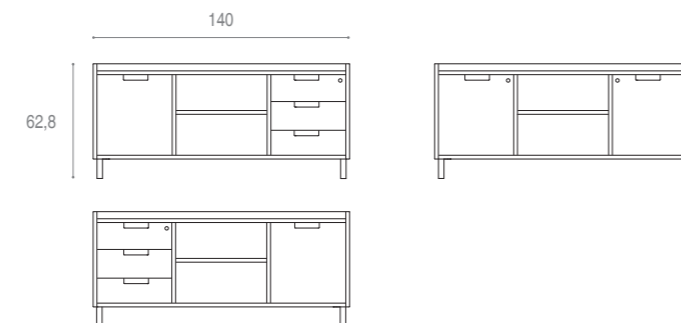

MAO

Modulo auxiliar operativo / Module auxiliaire opératif / Operative auxiliary module