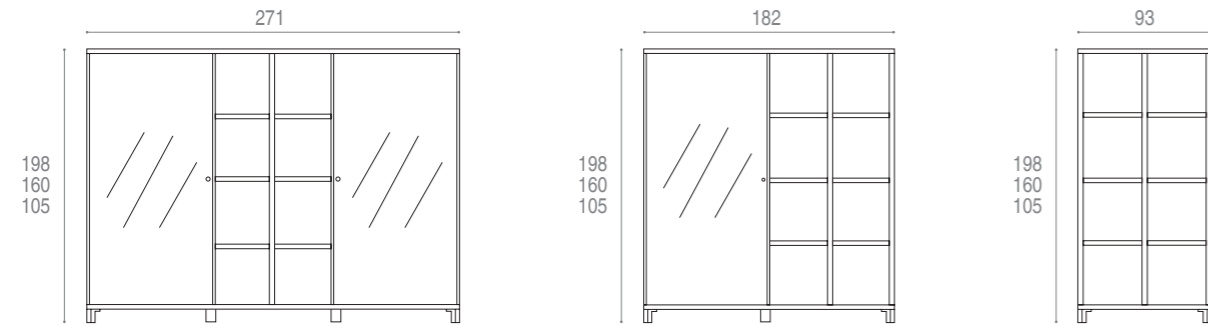

## MODELOS Y DIMENSIONES / MODÈLES ET DIMENSIONS / MODELS AND DIMENSIONS

Estas combinaciones son una muestra de posibilidades. Para una información más detallada consulte a su distribuidor. Unidades en cm.

### AD

Armario direccional / Armoires directionnelle / Directional cupboard

AD-105.3.ML.CR  
AD-160.3.ML.CR  
AD-198.3.ML.CR

AD-105.2.ML.CR  
AD-160.2.ML.CR  
AD-198.2.ML.CR

AD-105.1.ML  
AD-160.1.ML  
AD-198.1.ML

AD-105.3.ML  
AD-160.3.ML

AD-105.2.ML  
AD-160.2.ML

Estantes melamina / Etagères mélamine  
Melamine shelves

863 x 400 **3AD-EST863.ML**

Juego estantes melamina (2 unidades)  
Jeux d'étagères mélamine (2 unités)  
Set of melamine shelves (2 units)

416 x 400 **3AD-JEST416.ML**