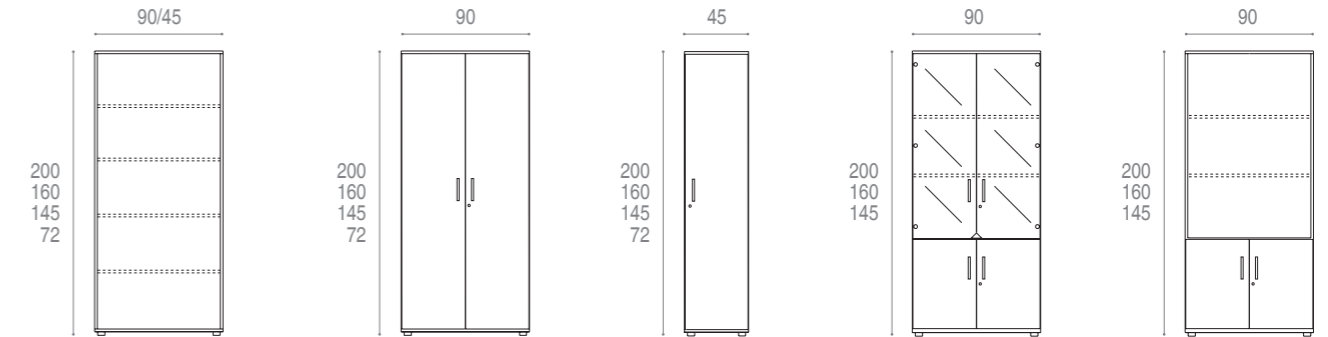

LP

Librerías / Bibliothèques / Libraries

LP-200 LP-200.45
LP-160 LP-160.45
LP-145 LP-145.45
LP-072 LP-072.45

LP-200A
LP-160B
LP-145C
LP-072D

LP-200.45A
LP-160.45B
LP-145.45C
LP-072.45D

LP-200DE
LP-160DF
LP-145DG

LP-200D
LP-160D
LP-145D