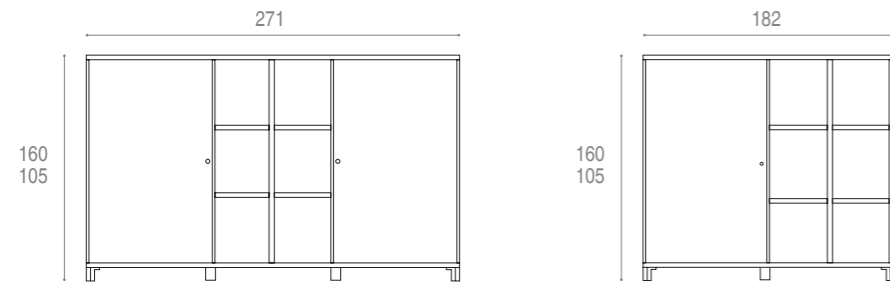

### AD

Armario direccional / Armoires directionnelle / Directional cupboard

AD-105.3.ML.CR  
AD-160.3.ML.CR  
AD-198.3.ML.CR

AD-105.2.ML.CR  
AD-160.2.ML.CR  
AD-198.2.ML.CR

AD-105.1.ML  
AD-160.1.ML  
AD-198.1.ML

AD-105.3.ML  
AD-160.3.ML

AD-105.2.ML  
AD-160.2.ML

Estantes melamina / Etagères mélamine  
Melamine shelves

863 x 400 **3AD-EST863.ML**

Juego estantes melamina (2 unidades)  
Jeux d'étagères mélamine (2 unités)  
Set of melamine shelves (2 units)

416 x 400 **3AD-JEST416.ML**